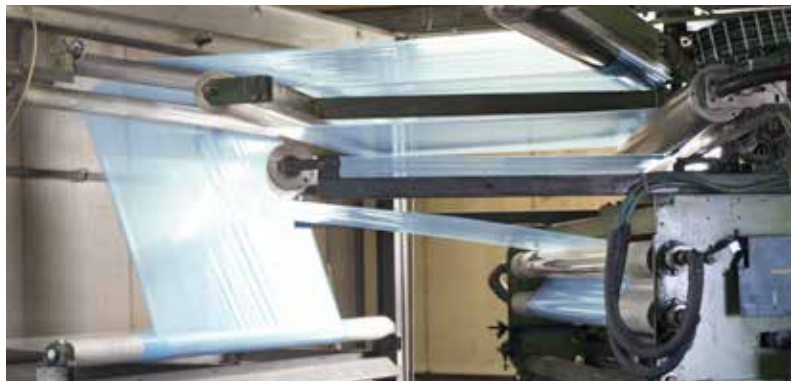

## FILM POLIETILENE NEUTRO

Ideale per l'utilizzo in ambito edile e in tutti quei settori dove è necessario coprire le merci, durante lo stoccaggio e il trasporto.

Questa tipologia di film si adatta alla copertura di grandi superfici.

Valota dispone di una capacità produttiva da 1 a 14 metri, con spessori dai 50 ai 200  $\mu\text{m}$ . Il film di copertura in polietilene neutro è disponibile a stock in varie misure.

Su richiesta è possibile realizzare film nei colori bianco e nero con quantitativi minimi di 2.000 kg.

# FILM MULTIUSO

per l'edilizia, l'hobbistica, il giardinaggio e per i lavori di copertura

Rappresenta l'evoluzione nel campo della foglia in polietilene neutro. Realizzato con materie prime nobili che permettono di ottenere film con spessore ridotto e bobine più piccole e leggere, migliorando così la praticità di utilizzo, rispetto ai film tradizionali.